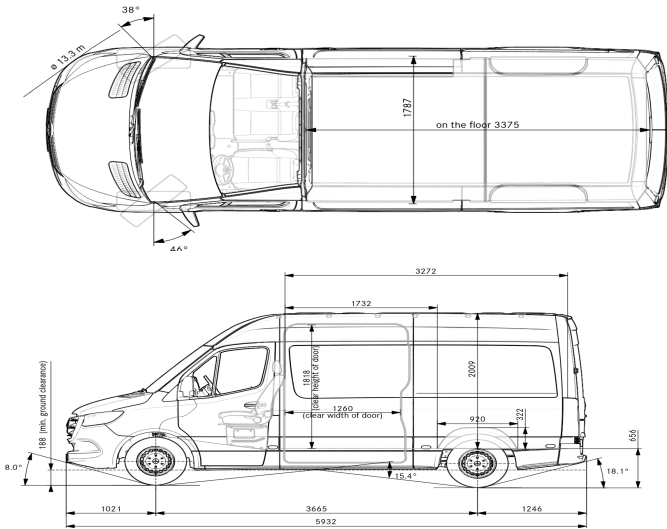

Mercedes-Benz

MESSE FAKTA ARK

Sprinter 319 CDI A2 H2

Tekniske fakta

Max effekt kW / hk : 140 / 190
Moment (Nm) : 440 ved 2400 o/min
Brændstof : Diesel
Gearkasse : 6 trins manuel

Vejledende udsalg : 356.058 kr. Inkl. afgift ekskl. moms

TESTBIL : 319 CDI A2 H2 7G-Tronic

Eksterior : Obsidiansort metal

Interior : Sort stof

Tekniske fakta

Standardudstyr (udpluk):

Oliefyr inkl. Timer
Fartpilot
Keyless Start
Multifunktionsrat
Bremseassistent (nødbremse)
Elektrisk sammenklappelige sidespejle

Tempmatic Klima anlæg
7" Farve touchskærm inkl. Smartphone integration og Bluetooth
Regnsensor
Højt tag
Sidevindassistent
Opbevaring over forrude

Fabriksmonteret ekstraudstyr

Metallak
Parkeringsbremse, Elektrisk
Stabilisator trin II
Lødemat
Lakeret Kofanger
Holder SP inkl. lader
Digital Radio
Smartphone Cradle
MBUX 10.25"
12V stik Instrumentpanel
Distronic
Kopholder, for

9197
B25
CB8
CL3
CM0
E1B
E1D
E1I
E4M
ES5
ET4
FG8

Pris ekskl.moms og afgift

Fabriksmonteret ekstraudstyr

FJ1
FK3
C42
H15
H16
HH4
JA7
JA9
JB4
JB6
JK5
L13

Pris ekskl.moms og afgift

Fabriksmonteret ekstraudstyr

LA1
LC4
LG7
QA3
S22
S28
SF1
VF6

Pris ekskl.moms og afgift

2.157 kr
735 kr
12.111 kr
2.483 kr
500 kr
268 kr
7.782 kr
454 kr

TESTBIL: Vejledende udsalgspris 469.559 kr. Inkl. Afgift ex. Moms

Bemærk: Tegningerne er IKKE målfaste!